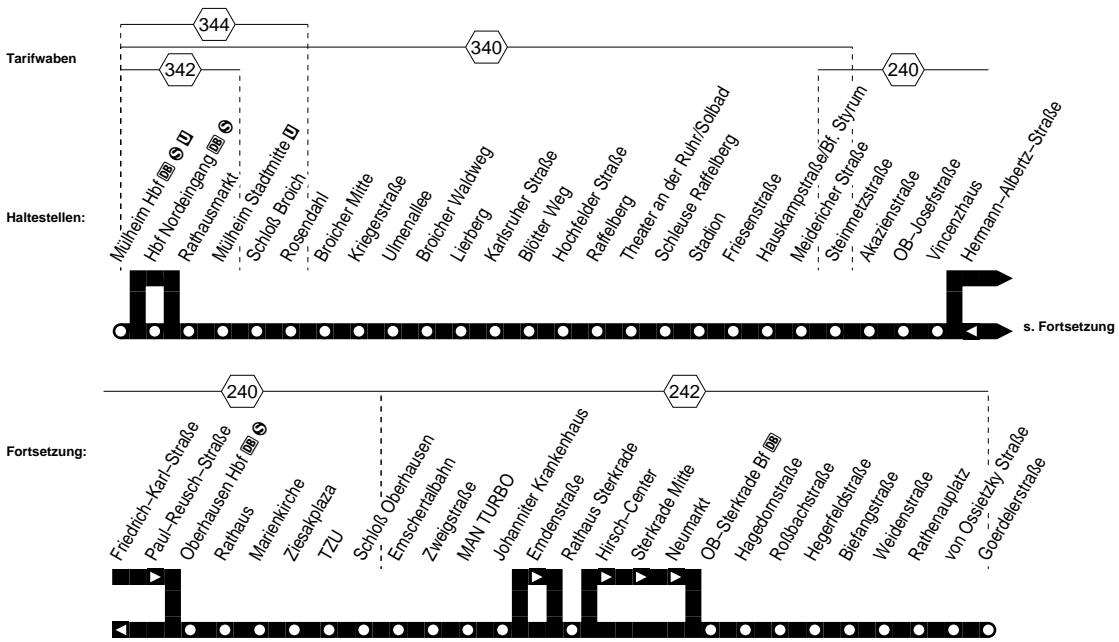

122

122

Mülheim Hbf – Raffelberg –  
 MH-Styrum – OB Hbf –  
 Sterkrade Mitte – Goerdelerstr  
 und zurück

122

122

montags – freitags

samstags

Haltestellen	Abfahrtszeiten									
	ab	4.32	18.52	19.24	22.24	7.12	7.42	13.42	14.12	18.42
Mülheim Hbf	ab	4.32	18.52	19.24	22.24	7.12	7.42	13.42	14.12	18.42
Rathausmarkt		33	53	25	25	13	43	43	13	43
Mülheim Stadtmitt		35	55	30	30	15	45	45	15	45
Schloß Broich		36	56	31	31	16	46	46	16	46
Rosendahl		37	57	32	32	17	47	47	17	47
Broicher Mitte		39	59	34	alle	19	49	49	19	49
Ulmenallee		42	19.02	37	60	22	52	52	22	52
Broicher Waldweg		43	03	38	Min.	23	53	53	23	53
Lierberg		45	05	40		25	55	55	25	55
Karlsruher Straße		46	06	41		26	56	56	26	56
Blötter Weg		47	07	42		27	57	57	27	57
Raffelberg		49	09	44		29	59	59	29	59
Theater an der Ruhr/Solbad		50	10	45		30	8.00	14.00	30	19.00
Schleuse Raffelberg		51	11	46		31	01	01	31	01
Friesenstraße		54	alle	14	49	34	04	alle	04	34
Hauskampstraße/Bf. Styrum		55	20	15	50	35	05	30	05	35
Steinmetzstraße		58	Min.	18	53	38	08	Min.	08	38
OB-Josefstraße		5.00		20	55	40	10		10	40
Marktstraße					57					57
Paul-Reusch-Straße		04	24	58	28	43	14	14	43	13
Oberhausen Hbf		4.37	07	27	20.01	5.46	7.16	46	17	17
Rathaus		39	09	29	03	alle	33	48	18	48
TZU		43	13	33	07	30	37	52	22	52
Emschertalbahn		47	17	37	10	Min.	40	55	25	55
Johanniter Krankenhaus		50	20	40	13	43	58	alle	28	58
Hirsch-Center		54	24	44	16	46	6.01	30	31	8.01
Sterkrade Mitte		55	25	45	17	47	02	Min.	32	02
Neumarkt		57	27	47	18	48	03	33	03	37
OB-Sterkrade Bf		59	29	49	20	50	05	35	05	39
Hegerfeldstraße		5.04	34	54	24	54	09	39	09	44
von Ossietzky Straße		10	40	20.00	28	58	13	43	13	50
Goerdelerstraße	an	5.11	5.41	20.01	20.29	22.59	6.14	7.44	8.14	8.51
									14.51	15.14
										19.44
										19.59