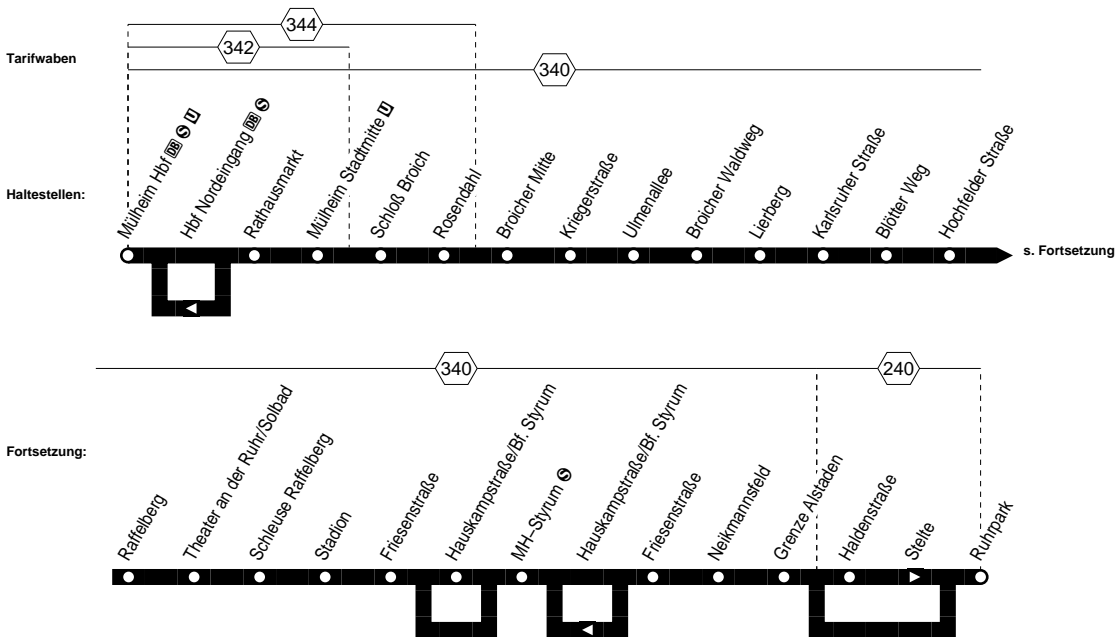

122

122

**Mülheim Hbf – Raffelberg –
MH-Styrum – OB – Alstaden
(Baustellenfahrplan)
und zurück**

122

122

montags – freitags

samstags

sonn- und feiertags

Haltestellen	Abfahrtszeiten												
	ab	montags – freitags			samstags			sonn- und feiertags					
Mülheim Hbf	4.32	18.52	19.27	22.27	7.12	18.42	19.27	22.27	8.12	18.42	19.27	22.27	
Rathausmarkt	33	53	28	28	13	43	28	28	13	43	28	28	
Mülheim Stadtmittel 4	35	55	30	30	15	45	30	30	15	45	30	30	
Schloß Broich	36	56	31	31	16	46	31	31	16	46	31	31	
Rosendahl	37	57	32	32	17	47	32	32	17	47	32	32	
Broicher Mitte	39	59	34	34	19	49	34	34	19	49	34	34	
Ulmenallee	42	19.02	37	37	22	52	37	37	22	52	37	37	
Broicher Waldweg	43	03	38	38	23	53	38	38	23	53	38	38	
Lierberg	45	05	40	40	25	55	40	40	25	55	40	40	
Karlsruher Straße	46	06	41	41	26	56	41	41	26	56	41	41	
Blätter Weg	47	alle	07	42	alle	27	alle	42	alle	27	alle	42	
Raffelberg	49	20	09	44	60	44	29	30	59	44	60	44	
Theater an der Ruhr/Solbad	50	Min.	10	45	Min.	45	30	Min.	19.00	45	Min.	45	
Schleuse Raffelberg	51	11	46	46	31	01	46	46	31	01	46	46	
Stadion	52	12	47	47	32	02	47	47	32	02	47	47	
Friesenstraße	54	14	49	49	34	04	49	49	34	04	49	49	
Hauskampstraße/Bf. Styrum	55	15	50	50	35	05	50	50	35	05	50	50	
MH-Styrum	56	16	51	51	36	06	51	51	36	06	51	51	
Friesenstraße	59	19	54	54	39	09	54	54	39	09	54	54	
Neikmannsfeld	5.00	20	55	55	40	10	55	55	40	10	55	55	
Grenze Alstaden	01	21	56	56	41	11	56	56	41	11	56	56	
Haldenstraße	02	22	57	57	42	12	57	57	42	12	57	57	
Stelle	03	23	58	58	43	13	58	58	43	13	58	58	
Ruhrpark	an	5.04	19.24	19.59	22.59	7.44	19.14	19.59	22.59	8.44	19.14	19.59	22.59

Am 01.01., 24.12., 25.12., u. 31.12. Fahrplan nur eingeschränkt gültig!
Wegen Umbau der DB-Unterführung Steinkampstr. wird die Linie 122 an der Haltestelle MH Styrum (S) für 12 Monate getrennt. Die Weiterfahrt Richtung Oberhausen erfolgt von der gegenüberliegenden Bahnhofseite auf der Poststr. Anschluß Richtung Oberhausen besteht auch mit der S 3 und in Oberhausen am Ruhrpark mit der Linie SB 90

122

**Mülheim Hbf – Raffelberg –
MH-Styrum – OB – Alstaden
(Baustellenfahrplan)**

122