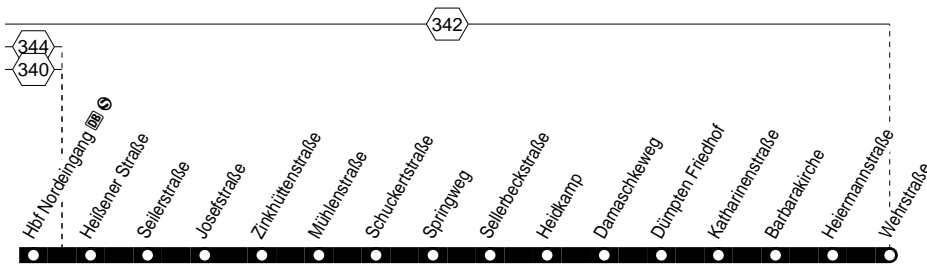

**124**

Tarifwaben

Haltestellen:

Fortsetzung:

**124**
 M^WG →
 OB Wehrstraße
 MH Speldorf – Mülheim Hbf DB S U –
**124****124**

montags – freitags

samstags

Haltestellen	Abfahrtszeiten											
	montags – freitags						samstags					
Peterstraße ab	5.07	9.07	alle	19.07	19.27	7.26	8.26					
Mönchstraße	08	08	60	08	28	27	27					
Katzenbruch	09	09	Min.	09	29	28	28					
Speldorf Friedhof	10	10		10	30	20.18	23.18	29	7.59	29	8.57	
Hubertushöhe	11	11		11	31	19	19	30	8.00	30	58	
Brandenburg	12	12		12	32	20	20	31	01	31	59	
Lierberg	13	13		13	33	21	alle	21	32	02	32	
Broicher Waldweg	14	14		14	34	22	60	22	33	03	33	
Ulmenallee	16	16		16	36	24	Min.	24	35	05	35	
Kriegerstraße	18	18		18	38	25		25	36	06	36	
Broicher Mitte	19	19		19	39	26		26	37	07	37	
Rosendahl	21	21		21	41	27		27	38	08	38	
Schloß Broich	22	22		22	42	28		28	39	09	39	
Mülheim Stadtmittel U 3	4.44	5.04	24	24	44	20.00	30	23.00	23.29	7.11	41	
Rathausmarkt	45	05	25	alle	25	45	01	31	01	12	42	
Mülheim Hbf DB S U	47	07	27	20	27	47	03	33	03	14	44	
Hbf Nordeingang DB S	49	09	29	Min.	29	alle	29	49	05	35	05	
Heißener Straße	50	10	30	30	20	30	50	06	36	16	46	
Seilerstraße	52	12	32	32	Min.	32	52	08	38	17	47	
Josefstraße	53	13	33	33		33	53	09	39	19	49	
Zinkhüttenstraße	54	14	34	34		34	54	10	40	20	50	
Mühlenstraße	56	16	36	36		36	56	12	42	21	51	
Schuckertstraße	58	18	38	38		38	58	14	44	23	53	
Springweg	59	19	39	39		39	59	15	45	25	55	
Sellaerbeckstraße	5.00	20	40	40	20.00	16	46	16	16	26	56	
Heickamp	02	22	42	42	20.02	18	20.48	18	18	27	57	
Damaschkeweg	03	23	43	43		19	19	19	19	28	58	
Dümpfen Friedhof	04	24	44	44		20	20	alle	20	29	59	
Katharinenstraße	05	25	45	45		21	21	60	21	30	60	
Barbarakirche	06	26	46	46		22	22	Min.	22	31	61	
Heiermannstraße	07	27	47	47		23	23		23	32	62	
Wehrstraße an	5.09	5.29	5.49	9.49	19.49	20.25	23.25	7.36	8.06	8.36	9.06	