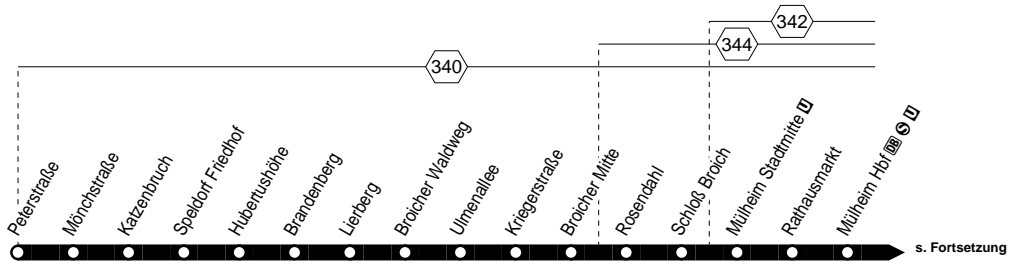

**124**

Tarifwaben

Haltestellen:

Fortsetzung:

**124**
 M^WG →
 OB Wehrstraße
 MH Speldorf – Mülheim Hbf DB S U –
**124****124**

montags – freitags

samstags

Haltestellen	Abfahrtszeiten											
	montags – freitags						samstags					
Peterstraße ab	5.07	9.07	alle	19.07	19.27	7.26	8.26					
Mönchstraße	08	08	60	08	28	27	27					
Katzenbruch	09	09	Min.	09	29	28	28					
Speldorf Friedhof	10	10		10	30	20.18	23.18	29	7.59	29	8.57	
Hubertushöhe	11	11		11	31	19	19	30	8.00	30	58	
Brandenburg	12	12		12	32	20	20	31	01	31	59	
Lierberg	13	13		13	33	21	alle	21	32	02	32	
Broicher Waldweg	14	14		14	34	22	60	22	33	03	33	
Ulmenallee	16	16		16	36	24	Min.	24	35	05	35	
Kriegerstraße	18	18		18	38	25		25	36	06	36	
Broicher Mitte	19	19		19	39	26		26	37	07	37	
Rosendahl	21	21		21	41	27		27	38	08	38	
Schloß Broich	22	22		22	42	28		28	39	09	39	
Mülheim Stadtmittel U 3	4.44	5.04	24	24	44	20.00	30	23.00	23.29	7.11	41	
Rathausmarkt	45	05	25	alle	25	45	01	31	01	12	42	
Mülheim Hbf DB S U	47	07	27	20	27	47	03	33	03	14	44	
Hbf Nordeingang DB S	49	09	29	Min.	29	alle	29	49	05	35	05	
Heißener Straße	50	10	30	30	20	30	50	06	36	16	46	
Seilerstraße	52	12	32	32	Min.	32	52	08	38	17	47	
Josefstraße	53	13	33	33		33	53	09	39	19	49	
Zinkhüttenstraße	54	14	34	34		34	54	10	40	20	50	
Mühlenstraße	56	16	36	36		36	56	12	42	21	51	
Schuckertstraße	58	18	38	38		38	58	14	44	23	53	
Springweg	59	19	39	39		39	59	15	45	25	55	
Sellaerbeckstraße	5.00	20	40	40	20.00	16	46	16	16	26	56	
Heickamp	02	22	42	42	20.02	18	20.48	18	18	27	57	
Damaschkeweg	03	23	43	43		19	19	19	19	28	58	
Dümpfen Friedhof	04	24	44	44		20	20	alle	20	29	59	
Katharinenstraße	05	25	45	45		21	21	60	21	30	60	
Barbarakirche	06	26	46	46		22	22	Min.	22	31	61	
Heiermannstraße	07	27	47	47		23	23		23	32	62	
Wehrstraße an	5.09	5.29	5.49	9.49	19.49	20.25	23.25	7.36	8.06	8.36	9.06	