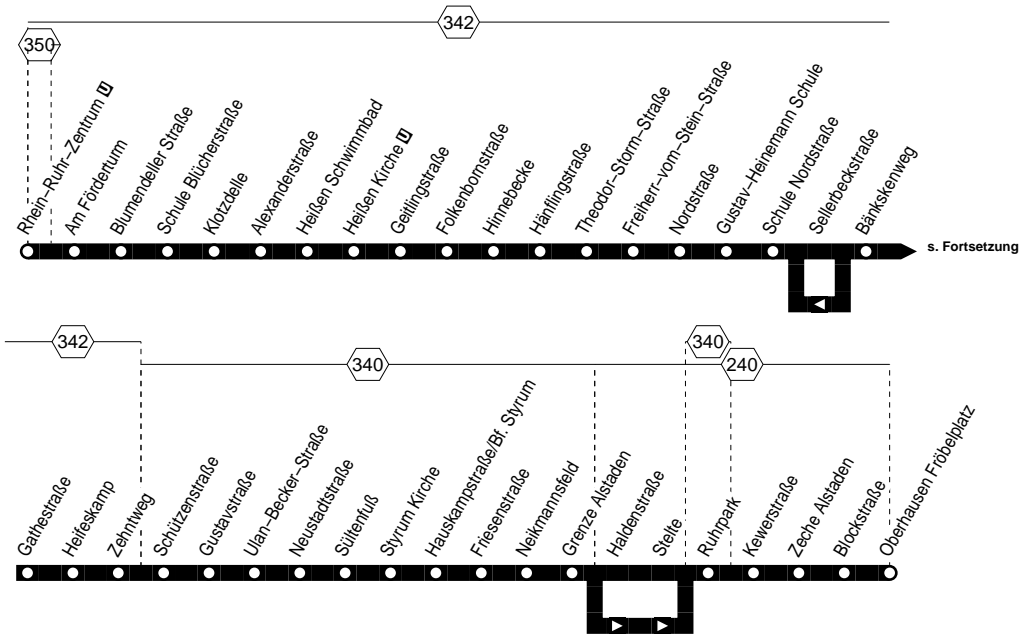

129

Tarifwaben

Haltestellen:

Fortsetzung:

MH Rhein-Ruhr-Zentrum -
Heißen Kirche - MH-Winkhausen -
MH-Styrum - OB-Alstaden
und zurück

129

129

montags – freitags

Haltestellen	Abfahrtszeiten															
		5.10	6.10	7.10	11.10	12.10	13.10	14.10	15.10							
Rhein-Ruhr-Zentrum ab		5.10	6.10	7.10	11.10	12.10	13.10	14.10	15.10							
Am Förderturm		12	12	12	12	12	12	12	12							
Blumendeller Straße		13	13	13	13	13	13	13	13							
Schule Blücherstraße		14	14	14	14	14	14	14	14							
Alexanderstraße		17	17	17	17	17	17	17	17							
Heißen Kirche		20	20	20	20	20	20	20	20							
Geitlingstraße		22	22	22	22	22	22	22	22							
Hinnebecke		24	24	24	24	24	24	24	24							
Hänflingstraße		26	26	26	26	26	26	26	26							
Freiherr-vom-Stein-Straße		5.04	6.04	7.04	29	12.04	29	13.04	29	14.04	29	15.04	29	16.04		
Nordstraße		06	31	06	31	06	31	06	31	06	31	06	31	06		
Gustav-Heinemann Schule		08	33	08	33	08	33	alle	33	08	33	08	33	08		
Schule Nordstraße		10	35	10	35	10	35	60	35	10	35	10	35	10		
Gathestraße		13	38	13	38	13	38	Min.	38	13	38	13	38	13		
Heifeskamp		14	39	14	39	14	39		39	14	39	14	39	14		
Zehntweg		16	41	16	41	16	41		41	16	41	16	41	16		
Schützenstraße		18	43	18	43	18	43		43	18	43	18	43	18		
Ulan-Becker-Straße		21	46	21	46	21	46		46	21	46	21	46	21		
Neustadtstraße		22	47	22	47	22	47		47	22	47	22	47	22		
Säulenfuß		24	49	24	49	24	49		49	24	49	24	49	24		
Meidericher Straße		27	52	27	52	27	52		52	27	52	27	52	27		
Ruhrpark			57		57		57		57		57		57			
Ruhrpark an		5.32	6.32	7.32		12.32	13.32		14.32		15.32		16.32			
Kewerstraße ab			58		58		58		58		58		58			
Blockstraße			6.00		7.00		8.00		12.00		13.00		14.00		15.00	16.00
Oberhausen Fröbelplatz an			6.02		7.02		8.02		12.02		13.02		14.02		15.02	16.02

Am 01.01., 24.12., 25.12., u. 31.12. Fahrplan nur eingeschränkt gültig!
Die Haltestellen Friesenstr., Neikmannsfeld und Grenze Alstaden werden während der Sperrung der DB-Unterführung Steinkampstr. durch die Linie 122 bedient.

MH Rhein-Ruhr-Zentrum -
Heißen Kirche - MH-Winkhausen -
MH-Styrum - OB-Alstaden

129