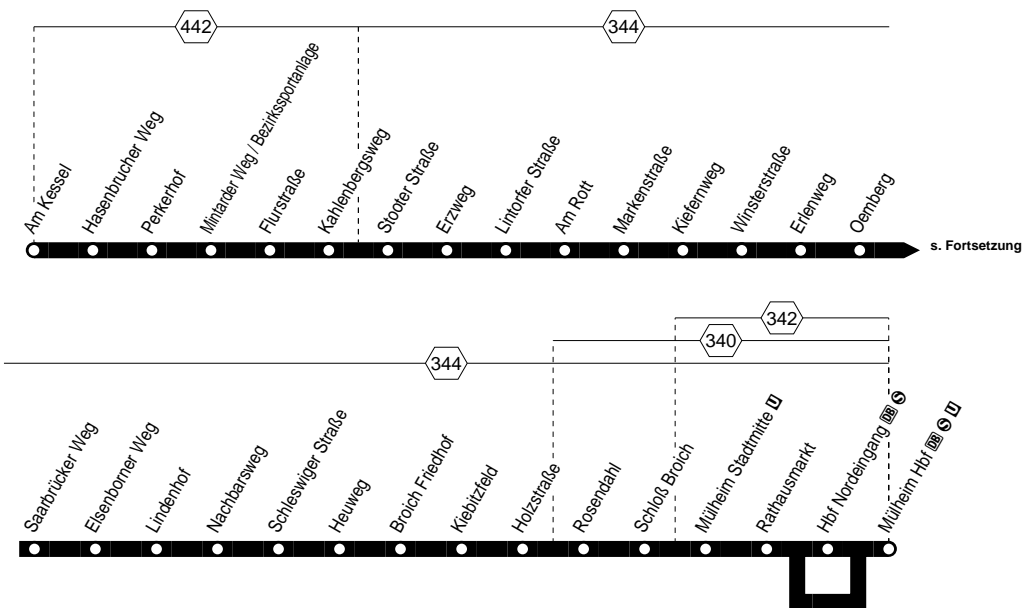

**131**

Tarifwaben

Haltestellen:

Fortsetzung:

**131**
 RTG →
 Rtg-Breitscheid Nord – MH-Selbeck –
 Stadtmittre – Mülheim Hbf
 und zurück
131**131**

montags – freitags

samstags

Haltestellen	Abfahrtszeiten								
	montags – freitags				samstags				
Am Kessel	ab	4.39	18.39	19.26	22.26	7.39	18.39	19.26	22.26
Hasenbrucher Weg		40	40	27	27	40	40	27	27
Perkerhof		41	41	28	28	41	41	28	28
Mintarder Weg / Bezirkssportanlage		42	42	29	29	42	42	29	29
Flurstraße		43	43	30	30	43	43	30	30
Kahlenbergsweg		44	44	31	31	44	44	31	31
Stooter Straße		45	45	32	32	7.15	45	45	32
Erzweg		46	46	33	33	16	46	46	33
Lintorfer Straße		47	47	34	34	17	47	47	34
Am Rott		48	48	35	35	18	48	48	35
Markenstraße		49	49	36	36	19	49	49	36
Kiefernweg		50	50	37	37	20	50	50	37
Winsterstraße		51	51	38	alle 38	21	51	51	38
Erlenweg		52	alle 52	39	60 39	22	52	alle 52	39
Oernberg		53	30 53	40	Min. 40	23	53	30 53	40
Saarbrücker Weg		55	Min. 55	42	42	25	55	Min. 55	42
Eisenborner Weg		56	56	43	43	26	56	56	43
Lindenhof		58	58	45	45	28	58	58	45
Nachbarsweg		59	59	46	46	29	59	59	46
Schleswiger Straße		5.00	19.00	47	47	30	8.00	19.00	47
Heuweg		01	01	48	48	31	01	01	48
Broich Friedhof		02	02	49	49	32	02	02	49
Kiebitzfeld		04	04	51	51	34	04	04	51
Holzstraße		05	05	52	52	35	05	05	52
Rosendahl		07	07	54	54	37	07	07	54
Schloß Broich		08	08	55	55	38	08	08	55
Mülheim Stadtmittre 3		10	10	19.57	22.57	40	10	10	19.57
Rathausmarkt		11	11			41	11	11	
Hbf Nordeingang		13	13			43	13	13	
Mülheim Hbf	an	5.14	19.14			7.44	8.14	19.14	