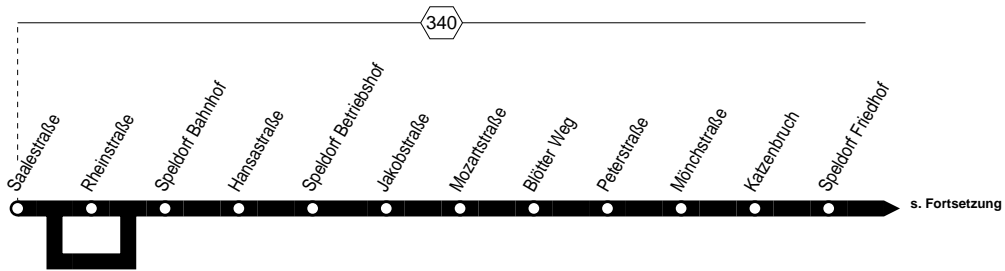

**134**

Tarifwaben

Haltestellen:

Fortsetzung:

**134**

 Saalestraße – Speldorf Friedhof –
 Broich Friedhof – Schulzentrum Saarn
 und zurück
134**134**

montags – freitags

samstags

sonn- und feiertags

Haltestellen	Abfahrtszeiten													
	ab	7.30	8.30	9.30	10.30	11.30	12.30	13.30	14.30	18.30	9.30	18.30	9.30	18.30
Saalestraße	ab	7.30	8.30	9.30	10.30	11.30	12.30	13.30	14.30	18.30	9.30	18.30	9.30	18.30
Rheinstraße		31	31	31	31	31	31	31	31	31	31	31	31	31
Speldorf Bahnhof		33	33	33	33	33	33	33	33	33	33	33	33	33
Hansastraße		35	35	35	35	35	35	35	35	35	35	35	35	35
Speldorf Betriebshof		36	36	36	36	36	36	36	36	36	36	36	36	36
Jakobstraße		37	37	37	37	37	37	37	37	37	37	37	37	37
Mozartstraße		38	38	38	38	38	38	38	38	38	38	38	38	38
Blätter Weg		39	39	39	39	39	39	39	39	39	39	39	39	39
Peterstraße		40	40	40	40	40	40	40	alle	40	40	alle	40	40
Mönchstraße		41	41	41	41	41	41	41	41	60	41	60	41	60
Katzenbruch		42	42	42	42	42	42	42	42	Min.	42	42	Min.	42
Speldorf Friedhof		43	43	43	43	43	43	43	43	43	43	43	43	43
Hubertushöhe		44	44	44	44	44	44	44	44	44	44	44	44	44
Brandenburg		45	45	45	45	45	45	45	45	45	45	45	45	45
Saturnweg		47	47	47	47	47	47	47	47	47	47	47	47	47
Wohnstift Uhlenhorst		48	48	48	48	48	48	48	48	48	48	48	48	48
Broicher Waldweg		49	49	49	49	49	49	49	49	49	49	49	49	49
Strippchens Hof		51	51	51	51	51	51	51	51	51	51	51	51	51
Heuweg				53	53	53			53	53	53	53	53	53
Broich Friedhof				9.55	10.55	11.55			14.55	18.55	9.55	18.55	9.55	18.55
Heuweg		53	53				53	53						
Schleswiger Straße		54	54				54	54						
Alte Straße		56	56				56	56						
Lehnerstraße		58	58				58	58						
Schulzentrum Saarn	an	8.00	9.00				13.00	14.00						

Am 01.01., 24.12., 25.12., u. 31.12. Fahrplan nur eingeschränkt gültig!

134

 Saalestraße – Speldorf Friedhof –
 Broich Friedhof – Schulzentrum Saarn
134

**134****montags – freitags****samstags****sonn- und feiertags**