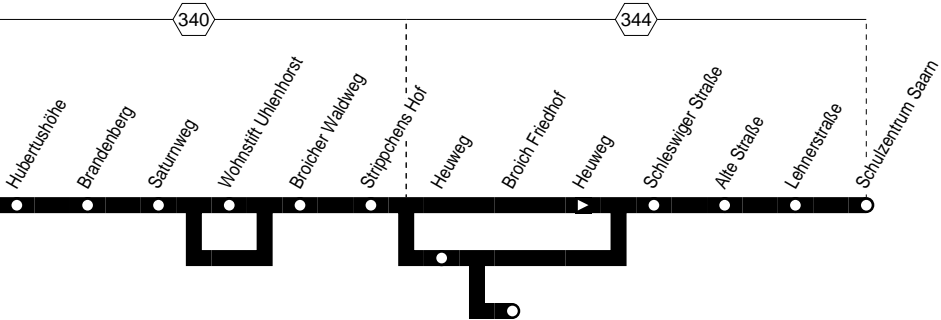

**134**

Tarifwaben

Haltestellen:

Fortsetzung:

**134**

 Saalestraße – Speldorf Friedhof –
 Broich Friedhof – Schulzentrum Saarn
 und zurück
134**134**

montags – freitags

samstags

sonn- und feiertags

Haltestellen	Abfahrtszeiten													
	ab	7.30	8.30	9.30	10.30	11.30	12.30	13.30	14.30	18.30	9.30	18.30	9.30	18.30
Saalestraße	ab	7.30	8.30	9.30	10.30	11.30	12.30	13.30	14.30	18.30	9.30	18.30	9.30	18.30
Rheinstraße		31	31	31	31	31	31	31	31	31	31	31	31	31
Speldorf Bahnhof		33	33	33	33	33	33	33	33	33	33	33	33	33
Hansastraße		35	35	35	35	35	35	35	35	35	35	35	35	35
Speldorf Betriebshof		36	36	36	36	36	36	36	36	36	36	36	36	36
Jakobstraße		37	37	37	37	37	37	37	37	37	37	37	37	37
Mozartstraße		38	38	38	38	38	38	38	38	38	38	38	38	38
Blätter Weg		39	39	39	39	39	39	39	39	39	39	39	39	39
Peterstraße		40	40	40	40	40	40	40	alle	40	40	alle	40	40
Mönchstraße		41	41	41	41	41	41	41	41	60	41	60	41	60
Katzenbruch		42	42	42	42	42	42	42	42	Min.	42	42	Min.	42
Speldorf Friedhof		43	43	43	43	43	43	43	43	43	43	43	43	43
Hubertushöhe		44	44	44	44	44	44	44	44	44	44	44	44	44
Brandenburg		45	45	45	45	45	45	45	45	45	45	45	45	45
Saturnweg		47	47	47	47	47	47	47	47	47	47	47	47	47
Wohnstift Uhlenhorst		48	48	48	48	48	48	48	48	48	48	48	48	48
Broicher Waldweg		49	49	49	49	49	49	49	49	49	49	49	49	49
Strippchens Hof		51	51	51	51	51	51	51	51	51	51	51	51	51
Heuweg				53	53	53			53	53	53	53	53	53
Broich Friedhof				9.55	10.55	11.55			14.55	18.55	9.55	18.55	9.55	18.55
Heuweg		53	53				53	53						
Schleswiger Straße		54	54				54	54						
Alte Straße		56	56				56	56						
Lehnerstraße		58	58				58	58						
Schulzentrum Saarn	an	8.00	9.00				13.00	14.00						

Am 01.01., 24.12., 25.12., u. 31.12. Fahrplan nur eingeschränkt gültig!

134

 Saalestraße – Speldorf Friedhof –
 Broich Friedhof – Schulzentrum Saarn
134

**134****montags – freitags****samstags****sonn- und feiertags**