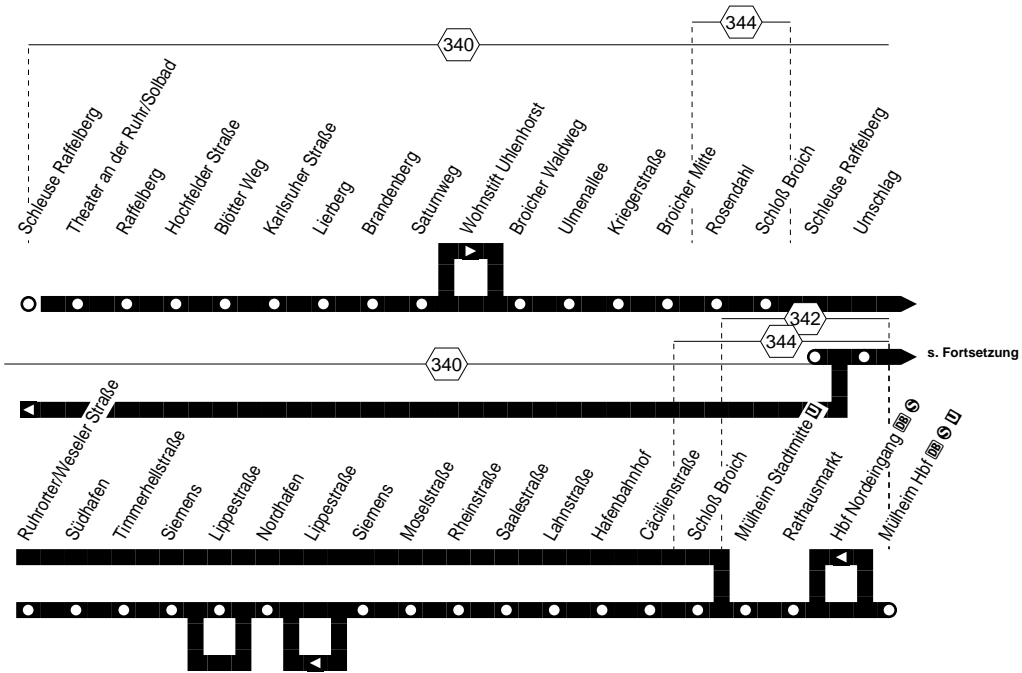

**135**

Tarifwaben

Haltestellen:

Fortsetzung:

**135**
**Schleuse Raffelberg – Hafen –
Stadtmitte – Mülheim Hbf**
135**135****montags – freitags**

Haltestellen	Abfahrtszeiten													
Schleuse Raffelberg	ab	6.55	7.15	7.35	7.55									
Theater an der Ruhr/Solbad		56	16	36	56									
Raffelberg		57	17	37	57									
Blötter Weg		59	19	39	59									
Karlsruher Straße		7.00	20	40	8.00									
Lieberg		02	22	42	02									
Brandenberg		03	23	43	03									
Saturnweg		04	24	44	04									
Wohnstift Uhlenhorst		05	25	45	05									
Broicher Waldweg		06	26	46	06									
Ulmenallee		07	27	47	07									
Broicher Mitte		10	30	50	10									
Rosendahl		12	32	52	12									
Schloß Broich		13	33	53	13									
Schleuse Raffelberg	5.39	6.39												
Umschlag	40	40												
Ruhrorter/Weseler Straße	41	41												
Südhafen	42	42												
Timmerhellstraße	43	43												
Siemens	44	44												
Lippestraße	44	44												
Nordhafen	45	alle	45	7.05	7.25	7.45	8.05	8.31	12.31	13.31				
Siemens	46	20	46	06	26	46	06	33	33	33				
Moselstraße	47	Min.	47	07	27	47	07	34	34	34				
Rheinstraße	48		48	08	28	48	08	35	35	35				
Saalestraße	49		49	09	29	49	09	36	alle	36				
Hafenbahnhof	51		51	11	31	51	11	38	30	38				
Cäcilienstraße	52		52	12	32	52	12	40	Min.	40				
Schloß Broich	53		53	13	33	53	13	41		41				
Mülheim Stadtmitte 3	55		55	15	35	55	15	43		43				
Rathausmarkt	56		56	16	36	56	16	44		44				
Mülheim Hbf	an	5.58	6.58	7.18	7.18	7.38	7.38	7.58	7.58	8.18	8.18	8.46	12.46	13.46