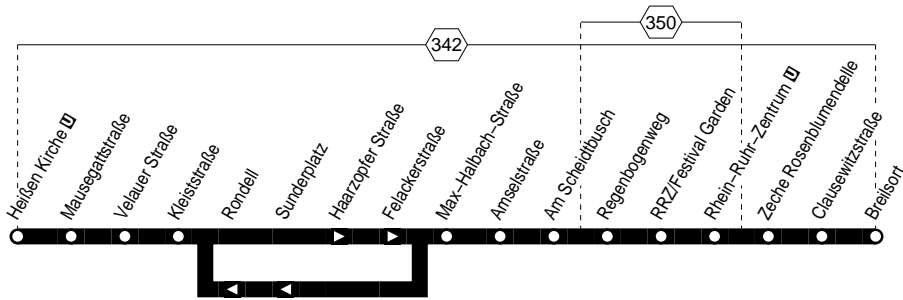

**138**

Tarifwaben

Haltestellen:

**138**

MH Heißen Kirche →
Heimaterde – Rhein-Ruhr-Zentrum – E-
Frohnhausen
und zurück

138**138****montags – freitags**

Haltestellen	Abfahrtszeiten															
Heißen Kirche	ab	4.44	6.44	7.44	12.44	13.04	13.24	13.44	18.44	19.04	19.24	19.49	20.19	20.49	21.49	22.49
Mausegattstraße		47	47	47	47	07	27	47	47	07	27	52	22	52	52	52
Velauer Straße		49	49	49	49	09	29	49	49	09	29	54	24	54	54	54
Kleiststraße		50	50	50	50	10	30	50	50	10	30	55	25	55	55	55
Haarzopfer Straße		51	alle	51	alle	11	31	51	alle	11	31	56	26	56	56	56
Felackerstraße		52	20	52	20	12	32	52	20	12	32	57	27	57	57	57
Max-Halbach-Straße		54	Min.	54	alle	14	34	54	Min.	14	34	59	29	59	59	59
Amseisstraße		55	55	20	55	15	35	55	55	15	35	20.00	30	21.00	22.00	23.00
Am Scheidtbusch		56	56	Min.	56	16	36	56	56	16	36	01	31	01	01	01
Regenbogenweg		57	57	57	57	17	37	57	57	17	37	02	32	02	02	02
RRZ/Festival Garden		58	58	58	58	18	38	58	58	18	38	03	33	03	03	03
Rhein-Ruhr-Zentrum		5.00	7.00	8.00	13.00	13.20	40	14.00	19.00	19.20	40	05	20.35	05	05	05
Zeche Rosenblumendelle		02	alle	02	alle	02	42	02	alle	02	42	07	07	07	07	07
Clausewitzstraße		03	60	03	60	03	43	03	60	03	43	08	08	08	08	08
Breilsort	an	5.04	Min.	7.04	8.04	Min.	13.04	13.44	14.04	Min.	19.04	19.44	20.09	21.09	22.09	23.09