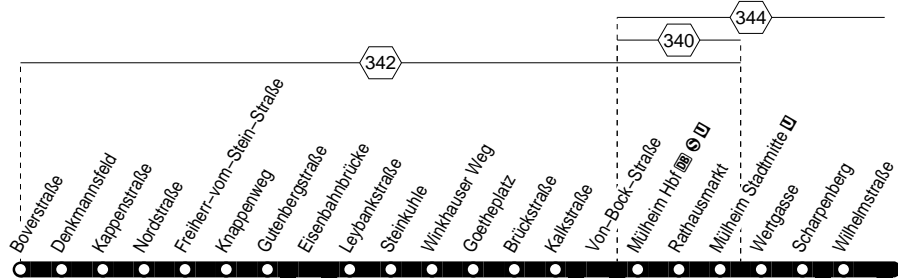

151

Tarifwaben

Haltestellen:

Fortsetzung:

151

MH Boverstraße – Winkhausen –
Stadtmitte – E-Kettwig
und zurück

151

151

montags – freitags

Haltestellen	Abfahrtszeiten									
	5.05	6.05	7.05	7.35	9.35	10.35	11.35	12.05	12.35	13.35
Boverstraße ab	06	06	06	36	36	36	36	06	36	36
Denkmannsfeld	09	09	09	39	39	39	39	09	39	39
Nordstraße	11	11	11	41	41	41	41	11	41	41
Freiherr-vom-Stein-Straße		5.41		6.41		10.11		11.11		13.11
Freiherr-vom-Stein-Straße	13	43	13	43	13	43	13	43	13	43
Gutenbergstraße	15	45	15	45	15	45	15	45	15	45
Leybankstraße	16	46	16	46	16	46	16	46	16	46
Steinkuhle	17	47	17	47	17	47	17	47	17	47
Winkhauser Weg	19	49	19	49	19	49	19	49	19	49
Goetheplatz	21	51	21	51	21	51	21	51	21	51
Brückstraße	27	57	27	57	27	57	27	57	27	57
Mülheim Hbf	4.57	27	57	27	57	27	57	27	57	27
Rathausmarkt	58	28	58	28	58	28	58	28	58	28
Mülheim Stadtmitte	5.00	30	6.00	30	7.00	30	8.00	10.00	30	11.00
Mülheim Stadtmitte 4	01	31	01	31	01	31	01	31	01	31
Wertgasse	02	31	01	31	01	31	01	31	01	31
Scharpenberg	02	02	02	02	02	02	02	02	02	02
Scharpenberg		5.33		6.33		7.33		10.33		11.33
Dohne	04	04	04	04	04	04	04	04	04	04
Floraweg	05	05	05	05	05	05	05	05	05	05
Kahlenberg	06	06	06	06	06	06	06	06	06	06
Mendener Brücke	08	08	08	08	08	08	08	08	08	08
Müller Menden	09	09	09	09	09	09	09	09	09	09
Müller Menden	10	10	10	10	alle	10	10	10	10	alle
Wöllenbeck	11	11	11	11	60	11	11	11	11	60
Holde Straße	12	12	12	12	Min.	12	12	12	12	Min.
Saalsweg	13	13	13	13	13	13	13	13	13	13
Ruhrtalbrücke	14	14	14	14	14	14	14	14	14	14
Im Körken	16	16	16	16	16	16	16	16	16	16
Schwimmbad	18	18	18	18	18	18	18	18	18	18
Erftstraße	19	19	19	19	19	19	19	19	19	19
Brederbachstraße	20	20	20	20	20	20	20	20	20	20
Wilhelmstraße, Essen	20	20	20	20	20	20	20	20	20	20
Kettwiger Markt an	5.23	6.23	7.23	8.23	10.23	11.23	12.23	12.23	13.23	14.23