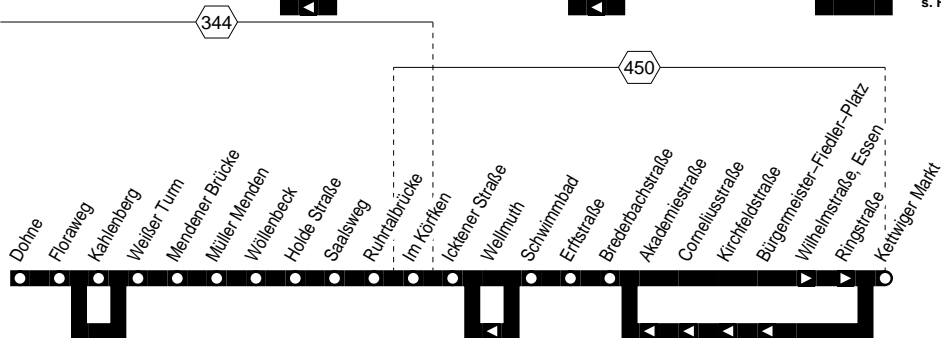

151

Tarifwaben

Haltestellen:

Fortsetzung:

151

MH Boverstraße – Winkhausen –
Stadtmitte – E-Kettwig
und zurück

151

151