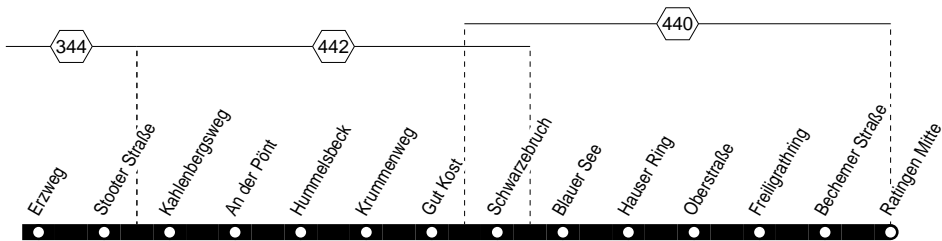

**753**

Tarifwaben

Haltestellen:

Fortsetzung:

**753**
**MH Heißen Kirche □ – MH-Saarn –  
 MH-Selbeck – Ratingen Mitte  
 und zurück**
**753****753****montags – freitags****samstags**

Haltestellen	Abfahrtszeiten															
Heißen Kirche □ ab	6.37	7.03	7.37	8.27	8.57	10.27	11.42	12.42	13.37	14.27	17.27	18.27	6.59	18.59		
Fünter Weg	39	05	39	29	59	29	44	44	39	29	29	29	7.01	19.01		
Fischenbeck	40	06	40	30	9.00	30	45	45	40	30	30	30	02	02		
Danziger Straße	42	08	42	32	02	32	47	47	42	32	32	32	04	04		
Tilsiter Straße	44	10	44	34	04	34	49	49	44	34	34	34	06	06		
Oppspring	45	11	45	35	05	35	50	50	45	35	35	35	07	07		
Witthausstraße	47	13	47	37	07	37	52	52	47	37	37	37	09	09		
Mendener Brücke	48	14	48	38	08	38	53	53	48	38	38	38	10	10		
Klostermarkt	5.20	51	17	51	41	11	41	56	56	51	41	41	41	13	13	
Mats Kamp	22	53	19	53	43	13	43	58	58	53	43	43	43	15	15	
Lehnerfeld	23	54	20	54	44	14	44	59	59	54	44	44	44	16	16	
Markenstraße	24	55	21	55	45	15	45	12.00	13.00	55	45	45	45	17	17	
Am Rott	25	56	22	56	46	16	46	01	01	56	46	alle	46	18	alle	18
Lintorfer Straße	26	57	23	57	47	17	47	02	02	57	47	60	47	19	2	19
Erzweg	27	58	24	58	48	18	48	03	03	58	48	Min.	48	20	Std.	20
Stooter Straße	28	6.00	59	25	59	49	19	49	04	04	59	49	49	49	21	21
Kahlenbergsweg	29	01	7.00	26	8.00	50	20	50	05	05	14.00	50	50	50	22	22
An der Pönt	31	03	02	28	02	52	22	52	07	07	02	52	52	52	24	24
Hummelsbeck	32	04	03	29	03	53	23	53	08	08	03	53	53	53	25	25
Krummenweg	33	05	04	30	04	54	24	54	09	09	04	54	54	54	26	26
Gut Kost	34	06	05	31	05	55	25	55	10	10	05	55	55	55	27	27
Schwarzbruch	35	07	06	32	06	56	26	56	11	11	06	56	56	56	28	28
Blauer See	37	08	08	34	08	58	28	58	13	13	08	58	58	57	30	30
Hauser Ring	38	09	09	35	09	59	29	59	14	14	09	59	59	58	31	31
Oberstraße	39	10	10	36	10	9.00	30	11.00	15	15	10	15.00	18.00	59	32	32
Freiligrathring	41	12	12	38	12	02	32	02	17	17	12	02	02	19.01	34	34
Becherner Straße	42	13	13	39	13	03	33	03	18	18	13	03	03	02	35	35
Ratingen Mitte an	5.44	6.15	7.15	7.41	8.15	9.05	9.35	11.05	12.20	13.20	14.15	15.05	18.05	19.04	7.37	19.37