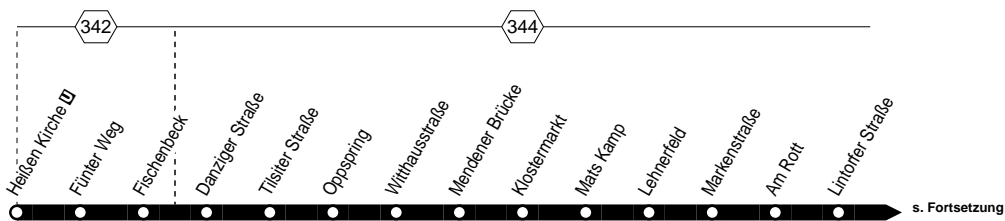

**753**

Tarifwaben

Haltestellen:

Fortsetzung:

**753**
**MH Heißen Kirche □ – MH-Saarn –  
 MH-Selbeck – Ratingen Mitte  
 und zurück**
**753****753****montags – freitags****samstags**

Haltestellen	Abfahrtszeiten															
Heißen Kirche □ ab	6.37	7.03	7.37	8.27	8.57	10.27	11.42	12.42	13.37	14.27	17.27	18.27	6.59	18.59		
Fünter Weg	39	05	39	29	59	29	44	44	39	29	29	29	7.01	19.01		
Fischenbeck	40	06	40	30	9.00	30	45	45	40	30	30	30	02	02		
Danziger Straße	42	08	42	32	02	32	47	47	42	32	32	32	04	04		
Tilsiter Straße	44	10	44	34	04	34	49	49	44	34	34	34	06	06		
Oppspring	45	11	45	35	05	35	50	50	45	35	35	35	07	07		
Witthausstraße	47	13	47	37	07	37	52	52	47	37	37	37	09	09		
Mendener Brücke	48	14	48	38	08	38	53	53	48	38	38	38	10	10		
Klostermarkt	5.20	51	17	51	41	11	41	56	56	51	41	41	41	13	13	
Mats Kamp	22	53	19	53	43	13	43	58	58	53	43	43	43	15	15	
Lehnerfeld	23	54	20	54	44	14	44	59	59	54	44	44	44	16	16	
Markenstraße	24	55	21	55	45	15	45	12.00	13.00	55	45	45	45	17	17	
Am Rott	25	56	22	56	46	16	46	01	01	56	46	alle	46	18	alle	18
Lintorfer Straße	26	57	23	57	47	17	47	02	02	57	47	60	47	19	2	19
Erzweg	27	58	24	58	48	18	48	03	03	58	48	Min.	48	20	Std.	20
Stooter Straße	28	6.00	59	25	59	49	19	49	04	04	59	49	49	49	21	21
Kahlenbergsweg	29	01	7.00	26	8.00	50	20	50	05	05	14.00	50	50	50	22	22
An der Pönt	31	03	02	28	02	52	22	52	07	07	02	52	52	52	24	24
Hummelsbeck	32	04	03	29	03	53	23	53	08	08	03	53	53	53	25	25
Krummenweg	33	05	04	30	04	54	24	54	09	09	04	54	54	54	26	26
Gut Kost	34	06	05	31	05	55	25	55	10	10	05	55	55	55	27	27
Schwarzbruch	35	07	06	32	06	56	26	56	11	11	06	56	56	56	28	28
Blauer See	37	08	08	34	08	58	28	58	13	13	08	58	58	57	30	30
Hauser Ring	38	09	09	35	09	59	29	59	14	14	09	59	59	58	31	31
Oberstraße	39	10	10	36	10	9.00	30	11.00	15	15	10	15.00	18.00	59	32	32
Freiligrathring	41	12	12	38	12	02	32	02	17	17	12	02	02	19.01	34	34
Becherner Straße	42	13	13	39	13	03	33	03	18	18	13	03	03	02	35	35
Ratingen Mitte an	5.44	6.15	7.15	7.41	8.15	9.05	9.35	11.05	12.20	13.20	14.15	15.05	18.05	19.04	7.37	19.37