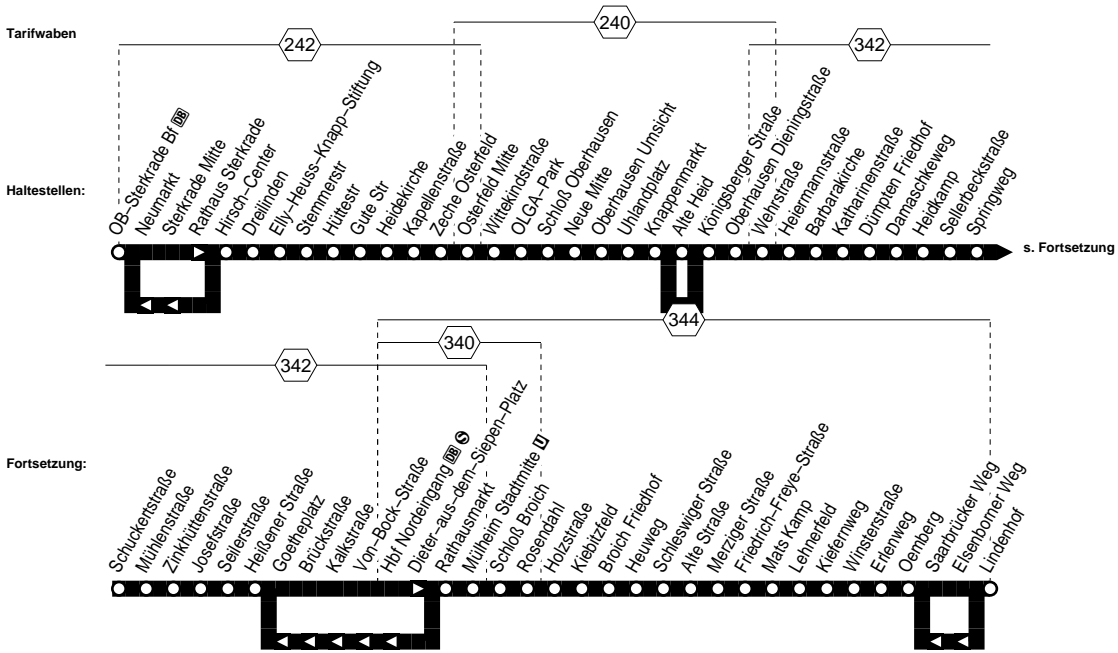

**NE10**
**NE10**
**OB-Sterkrade Bf – Neue Mitte –  
Wehrstr – MH Heidkamp –  
Stadtmitte – MH-Saarn  
und zurück**
**NE10**
**NE10****montags – freitags****samstags**

Haltestellen	Abfahrtszeiten									
	0.42	23.42	0.42	1.42	2.42	3.42	4.42	5.42	23.42	
OB-Sterkrade Bf 5	ab		0.42	1.42	2.42	3.42	4.42	5.42	23.42	
Hirsch-Center		44	44	44	44	44	44	44	44	
Neue Mitte 2		59	59	59	59	59	59	59	59	
Wehrstraße		1.08	0.08	1.08	2.08	3.08	4.08	5.08	6.08	7.08
Barbarakirche		11	11	11	11	11	11	11	11	11
Dümpfen Friedhof		13	13	13	13	13	13	13	13	13
Heidkamp		15	15	15	15	15	15	15	15	15
Sellenbeckstraße		17	17	17	17	17	17	17	17	17
Mühlenstraße		20	20	20	20	20	20	20	20	20
Zinkhüttenstraße		21	21	21	21	21	21	21	21	21
Josefstraße		22	22	22	22	22	22	22	22	22
Heißener Straße		24	24	24	24	24	24	24	24	24
Dieter-aus-dem-Siepen-Platz		25	25	25	25	25	25	25	25	25
Rathausmarkt		27	27	27	27	27	27	27	27	27
Mülheim Stadtmitte 4		1.29	23.30	30	30	30	4.29	4.30	30	30
Schloß Broich		31	31	31	31	31	31	31	31	31
Rosendahl		32	32	32	32	32	32	32	32	32
Holzstraße		34	34	34	34	34	34	34	34	34
Kiebitzfeld		35	35	35	35	35	35	35	35	35
Broich Friedhof		37	37	37	37	37	37	37	37	37
Heuweg		38	38	38	38	38	38	38	38	38
Schleswiger Straße		39	39	39	39	39	39	39	39	39
Alte Straße		40	40	40	40	40	40	40	40	40
Merziger Straße		41	41	41	41	41	41	41	41	41
Friedrich-Freye-Straße		42	42	42	42	42	42	42	42	42
Mats Kamp		44	44	44	44	44	44	44	44	44
Lehnerfeld		45	45	45	45	45	45	45	45	45
Kiefernweg		47	47	47	47	47	47	47	47	47
Winsterstraße		48	48	48	48	48	48	48	48	48
Oemberg		50	50	50	50	50	50	50	50	50
Lindenhorf	an	23.53	0.53	1.53	2.53	3.53	4.53	5.53	6.53	23.53