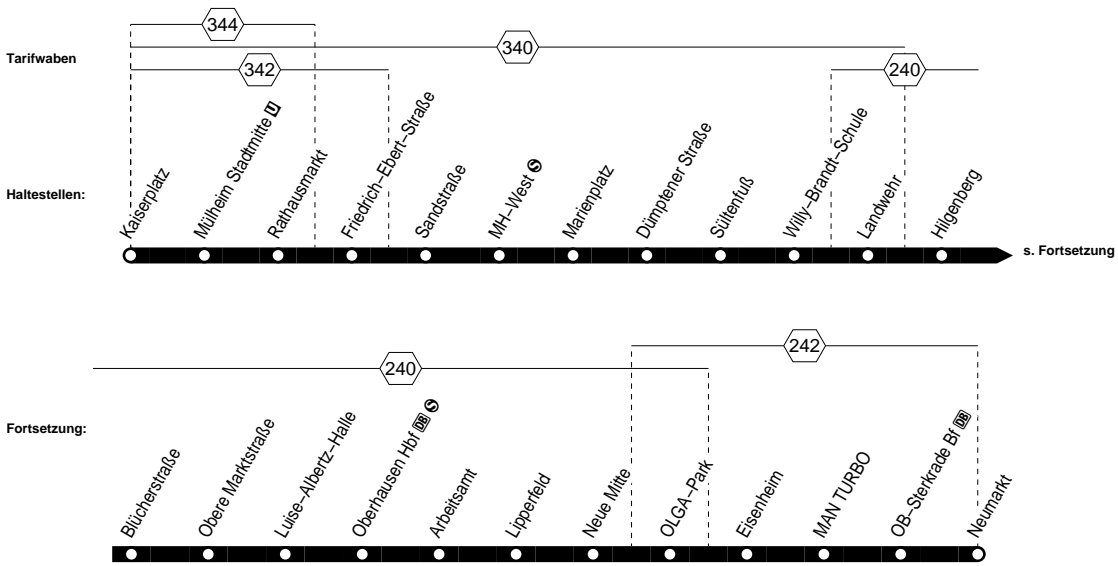

NE12

MVG → STAG
NE12
 MH Kaiserplatz – Landwehr –
 Oberhausen Hbf –
 OLGA-Park – Neumarkt
 und zurück

NE12

montags – freitags samstags sonn- und feiertags

Haltestellen	Abfahrtszeiten									
	ab		0.30			6.30			7.30	
Kaiserplatz	ab	0.30	23.30	0.30	6.30	23.30	0.30	7.30	23.30	
Mülheim Stadtmitt 3		31	31	31	31	31	31	31	31	
Rathausmarkt		32	32	32	32	32	32	32	32	
Friedrich-Ebert-Straße		33	33	33	33	33	33	33	33	
Sandstraße		34	34	34	34	34	34	34	34	
MH-West		35	35	35	35	35	35	35	35	
Marienplatz		38	38	38	38	38	38	38	38	
Dümptener Straße		39	39	39	39	39	39	39	39	
Sültenfuß		40	40	40	alle	40	40	alle	40	
Willy-Brandt-Schule		41	41	41	41	60	41	41	60	
Landwehr		0.42	42	42	Min.	42	42	Min.	42	
Hilgenberg		43	43	43	43	43	43	43	43	
Blücherstraße		44	44	44	44	44	44	44	44	
Obere Marktstraße		45	45	45	45	45	45	45	45	
Luise-Albertz-Halle		46	46	46	46	46	46	46	46	
Oberhausen Hbf		48	48	48	48	48	48	48	48	
Arbeitsamt		50	50	50	50	50	50	50	50	
Lipperfeld		52	52	52	52	52	52	52	52	
Neue Mitte		53	53	53	53	53	53	53	53	
OLGA-Park		55	55	55	0.55	55	55	0.55	7.55	
Eisenheim		56	56	56	56	56	56	56	56	
MAN TURBO		57	57	57	57	57	57	57	57	
OB-Sterkrade Bf		59	59	59	59	59	59	59	59	
Neumarkt Gl. 2	an	0.01	0.01	7.01	0.01	0.01	0.01	0.01	0.01	

Am 01.01., 24.12., 25.12., u. 31.12. Fahrplan nur eingeschränkt gültig!

MVG → STAG
NE12
 MH Kaiserplatz – Landwehr –
 Oberhausen Hbf –
 OLGA-Park – Neumarkt

**NE12**

montags – freitags

samstags

sonn- und feiertags

Am 01.01., 24.12., 25.12., u. 31.12. Fahrplan nur eingeschränkt gültig!

NE12
**OB Neumarkt – OLGA-Park –
Oberhausen Hbf –
Landwehr – MH Kaiserplatz**
NE12