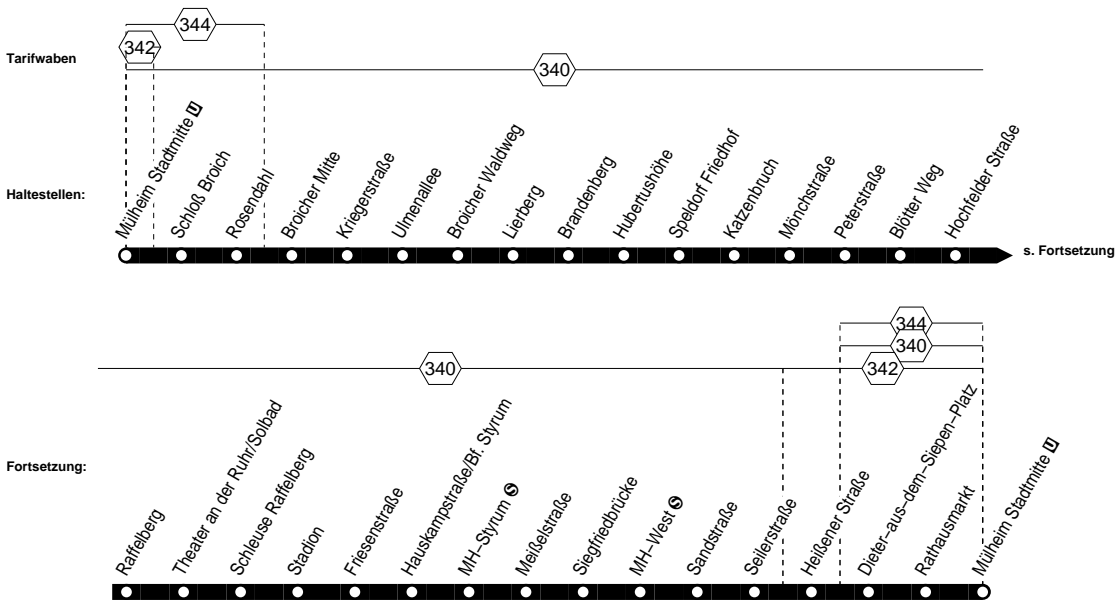

**NE2****NE2****Broich – Speldorf – Styrum – Sandstr****NE2****NE2****montags – freitags    samstags    sonn- und feiertags**

Haltestellen	Abfahrtszeiten											
			montags – freitags			samstags			sonn- und feiertags			
Mülheim Stadtmittelpunkt 4 ab	0.30	23.30	0.30	6.30	23.30	0.30	7.30	23.30				
Schloß Broich	31	31	31	31	31	31	31	31				
Rosendahl	32	32	32	32	32	32	32	32				
Broicher Mitte	34	34	34	34	34	34	34	34				
Kriegerstraße	35	35	35	35	35	35	35	35				
Ulmenallee	37	37	37	37	37	37	37	37				
Broicher Waldweg	38	38	38	38	38	38	38	38				
Lierberg	40	40	40	40	40	40	40	40				
Brandenburg	41	41	41	41	41	41	41	41				
Hubertushöhe	42	42	42	42	42	42	42	42				
Speldorf Friedhof	43	43	43	43	43	43	43	43				
Katzenbruch	44	44	44	44	44	44	44	44				
Mönchstraße	45	45	45	45	45	45	45	45				
Peterstraße	46	46	46	46	46	46	46	46				
Blötter Weg	48	48	48 alle	48	48	48 alle	48	48				
Hochfelder Straße	49	49	49 60	49	49	49 60	49	49				
Raffelberg	50	50	50 Min.	50	50	50 Min.	50	50				
Theater an der Ruhr/Solbad	51	51	51	51	51	51	51	51				
Schleuse Raffelberg	52	52	52	52	52	52	52	52				
Stadion	53	53	53	53	53	53	53	53				
Friesenstraße	55	55	55	55	55	55	55	55				
Hauskampstraße/Bf. Styrum	56	56	56	56	56	56	56	56				
MH-Styrum	57	57	57	57	57	57	57	57				
Meißelstraße	58	58	58	58	58	58	58	58				
Siegfriedbrücke	59	59	59	59	59	59	59	59				
MH-West	1.02	0.02	1.02	7.02	0.02	1.02	8.02	0.02				
Sandstraße	04	04	04	04	04	04	04	04				
Seilerstraße	05	05	05	05	05	05	05	05				
Heißener Straße	08	08	08	08	08	08	08	08				
Dieter-aus-dem-Siepen-Platz	09	09	09	09	09	09	09	09				
Rathausmarkt	11	11	11	11	11	11	11	11				
Mülheim Stadtmittelpunkt 4 an	1.13	0.13	1.13	7.13	0.13	1.13	8.13	0.13				

Am 01.01., 24.12., 25.12., u. 31.12. Fahrplan nur eingeschränkt gültig!

**NE2****Broich – Speldorf – Styrum – Sandstr****NE2**