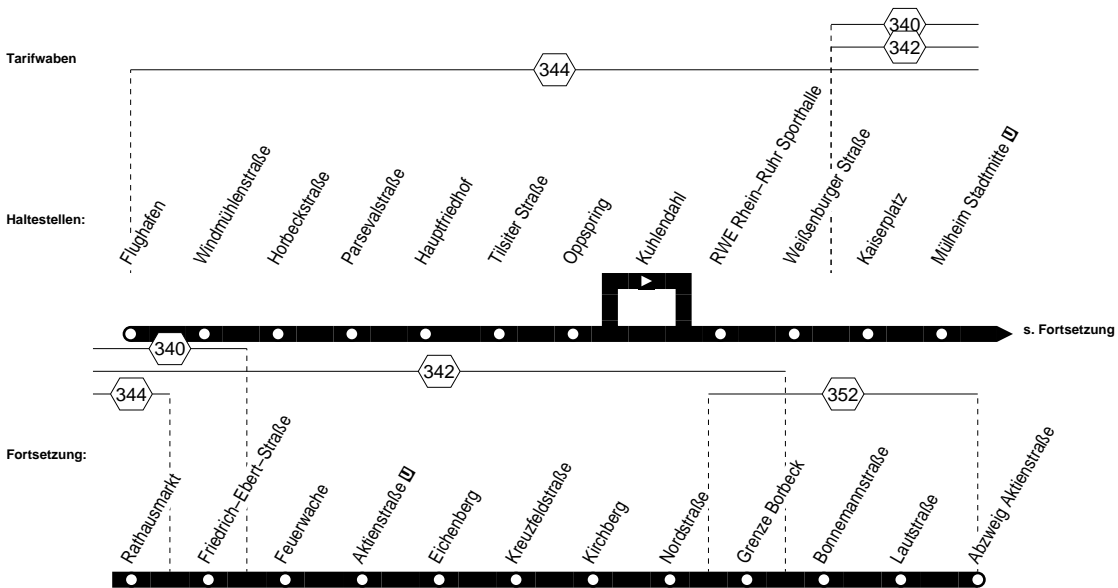

104

104

MVG → EVAG
**Flughafen – Stadtmittel
Rathausmarkt – Grenze Borbeck –
E Abzweig Aktienstraße
und zurück**

104

104

montags – freitags

samstags

Haltestellen	Abfahrtszeiten																
	montags – freitags			montags – freitags			samstags			samstags							
Flughafen ab	5.02	5.22	6.42	alle	18.42	19.01	23.01	7.31	8.01	9.01							
Windmühlenstraße	03	23	43	20	43	02	02	32	02	02							
Horbeckstraße	04	24	44	Min.	44	03	03	33	03	03							
Parsevalstraße	06	26	46		46	05	05	35	05	05							
Hauptfriedhof	08	28	alle	48	48	07	07	37	07	alle	07	9.21					
Tilsiter Straße	10	30	20	50	50	09	09	39	09	30	09	23					
Oppspring	11	31	Min.	51	51	10	10	40	10	Min.	10	24					
Kuhlendahl	12	32		52	52	11	11	41	11		11	25					
RWE Rhein-Ruhr Sporthalle	13	33		53	53	12	12	42	12		12	26					
Weißenburger Straße	14	34		54	54	13	13	43	13		13	27					
Kaiserplatz	16	36		56	56	15	15	45	15		15	29					
Mülheim Stadtmitte 3	4.38	4.58	18	38	58	alle	30	16	7.01	7.16	46	16	9.01	16	31		
Rathausmarkt	39	59	19	39	59	10	59	17	Min.	17	02	17	02	17	32		
Friedrich-Ebert-Straße	40	5.00	20	40	7.00	Min.	19.00	18	18	03	18	48	18	03	18	33	
Feuerwache	41	01	21	41	alle	01	01	19	19	04	19	49	19	alle	04	19	34
Aktienstraße	43	03	23	43	10	03	03	21	21	06	21	51	21	15	06	21	36
Eichenberg	44	04	24	44	Min.	04	04	22	22	07	22	52	22	Min.	07	22	37
Kreuzfeldstraße	45	05	25	45		05	05	23	23	08	23	53	23		08	23	38
Kirchberg	47	07	27	47		07	07	25	25	10	25	55	25		10	25	40
Nordstraße	49	09	29	49		09	09	27	27	12	27	57	27		12	27	42
Grenze Borbeck	51	11	31	51		11	11	29	29	14	29	59	29		9.14	29	9.44
Bonnemannstraße 1	52	12	32	52	alle	12	alle	30	30	15	30	8.00	30	alle		30	
Lautstraße 1	53	13	33	53	20	13	20	13	31	16	31	01	31	30		31	
Abzweig Aktienstraße 1 an	4.55	5.15	5.35	5.55	Min.	7.15	Min.	19.15	19.33	23.33	7.18	7.33	8.03	8.33	Min.	9.33	

Am 01.01., 24.12., 25.12., u. 31.12. Fahrplan nur eingeschränkt gültig!

104

MVG → EVAG
**Flughafen – Stadtmittel
Rathausmarkt – Grenze Borbeck –
E Abzweig Aktienstraße**

104