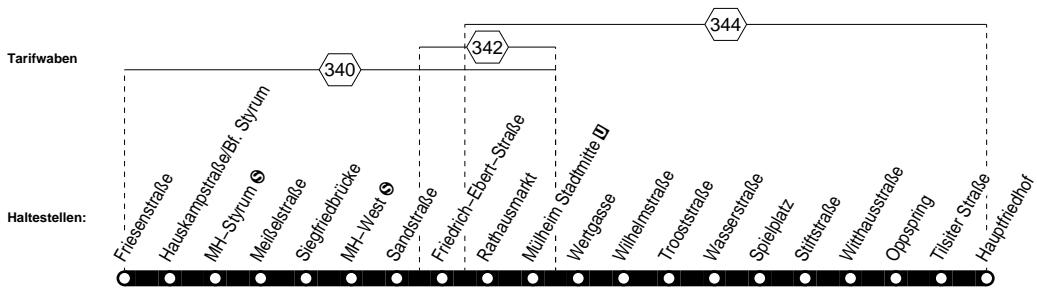

**110****110**

M^WG → Friesenstraße – Rathausmarkt –
 Stadtmitte – Hauptfriedhof
 und zurück

110**110****montags – freitags****samstags**

Haltestellen	Abfahrtszeiten												
	montags – freitags				samstags								
Friesenstraße ab	5.05	18.45	19.19	19.25	19.49	22.49	7.21	18.51	19.19	22.49			
Hauskampstraße/Bf. Styrum	07	47	21	27	51	51	23	53	21	51			
MH-Styrum	08	48	22	28	52	52	24	54	22	52			
Meißelstraße	09	49	23	29	53	53	25	55	23	53			
Siegfriedbrücke	10	50	24	30	54	54	26	56	24	54			
MH-West	12	52	26	32	56	56	28	58	26	56			
Sandstraße	13	53	27	33	57	57	29	59	27	57			
Friedrich-Ebert-Straße	14	54	28	34	58	58	30	19.00	28	58			
Rathausmarkt	15	55	29	35	59	59	31	01	29	59			
Mülheim Stadtmitte 4	16	alle	56	30	19.36	20.00	32	alle	02	30	alle	23.00	
Berliner Platz	4.37	4.57	20			30	7.02	30		30			
Wertgasse	38	58	18	Min.	58	32	03	34	Min.	04	32	Min.	02
Wilhelmstraße	39	59	19		59	33	04	35		05	33		03
Trooststraße	40	5.00	20		19.00	34	04	36		06	34		04
Wasserstraße	41	01	21		01	35	05	37		07	35		05
Spielplatz	42	02	22		02	36	06	38		08	36		06
Stiftstraße	43	03	23		03	37	07	39		09	37		07
Witthausstraße	44	04	24		04	38	08	40		10	38		08
Oppspring	45	05	25		05	39	09	41		11	39		09
Tilsiter Straße	46	06	26		06	40	10	42		12	40		10
Hauptfriedhof an	4.48	5.08	5.28		19.08	19.42	20.12	23.12	7.13	7.44	19.14	19.42	23.12