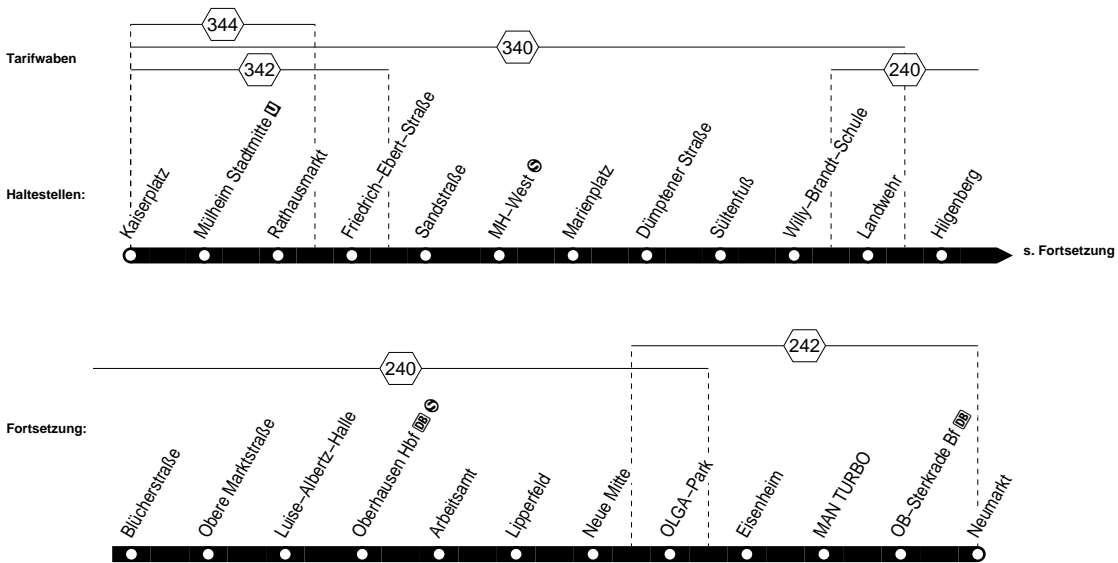

**112****112**

MH Kaiserplatz – Landwehr –
Oberhausen Hbf –
Neue Mitte – OB Neumarkt
und zurück

**112****112****montags – freitags**

Haltestellen	Abfahrtszeiten																		
Kaiserplatz ab				5.18	5.38	5.58	6.08	6.28	17.48	17.58	18.13	19.58	20.13	20.30					
Mülheim Stadtmitt 3	4.40	5.00	5.10	20	5.30	40	5.50	6.00	10	6.20	30	50	18.00	15	20.00	15	31		
Rathausmarkt	41	01	11	21	31	41	51	01	11	21	31	51	01	16	01	16	32		
Friedrich-Ebert-Straße	42	02	12	22	32	42	52	02	12	22	32	52	02	17	02	17	33		
Sandstraße	43	03	13	23	33	43	53	03	13	23	33	53	03	18	03	18	34		
MH-West	44	04	14	24	34	44	54	04	14	24	34	54	04	19	04	19	35		
Marienplatz	47	07	17	27	37	47	57	07	17	27	37	57	07	22	07	22	38		
Dümptener Straße	48	08	18	28	38	48	58	08	18	28	38	58	08	23	08	23	39		
Sültenfuß	50	10	20	30	40	50	6.00	10	20	30	40	18.00	10	25	10	25	41		
Willy-Brandt-Schule	51	11	21	31	41	51	01	11	21	31	41	01	11	26	11	26	42		
Landwehr	52	5.12	22	5.32	42	52	02	12	22	32	42	alle	02	12	27	alle	12	27	43
Hilgenberg	54	24	24	44	54	04	14	24	34	44	10	04	14	29	15	14	29	45	
Blücherstraße	55	25	25	45	55	05	15	25	35	45	Min.	05	15	30	Min.	15	30	46	
Obere Marktstraße	56	26	26	46	56	06	16	26	36	46	06	16	31	16	31	16	31	47	
Luise-Albertz-Halle	58	28	28	48	58	08	18	28	38	48	08	18	33	18	33	18	33	49	
Oberhausen Hbf	5.00	30	30	50	6.00	10	20	30	40	50	10	20	35	20	35	20	35	51	
Arbeitsamt	02	32	32	52	02	12	22	32	42	52	12	22	37	22	37	22	37	53	
Lipperfeld	04	34	34	54	04	14	24	34	44	54	14	24	39	24	39	24	39	55	
Neue Mitte	05	35	35	55	05	15	25	35	45	55	15	25	40	25	40	25	40	56	
OLGA-Park	07	37	37	57	07	17	27	37	47	57	17	27	42	27	42	27	42	58	
Eisenheim	08	38	38	58	08	18	28	38	48	58	18	28	43	28	43	28	43	59	
MAN TURBO	09	39	39	59	09	19	29	39	49	59	19	29	44	29	44	29	44	21.00	
OB-Sterkrade Bf	11	41	41	6.01	11	21	31	41	51	7.01	21	31	46	31	46	31	46	02	
Neumarkt Gl. 1	5.13	5.43	5.43	6.03	6.13	6.23	6.33	6.43	7.03	a.20	18.23	18.48	a.30	20.48	20.48	20.48	21.04		
Neumarkt Gl. 2 an					6.13	6.33	6.53	7.13	7.33	Min.	18.33	18.33	Min.	20.33	21.04	21.04			