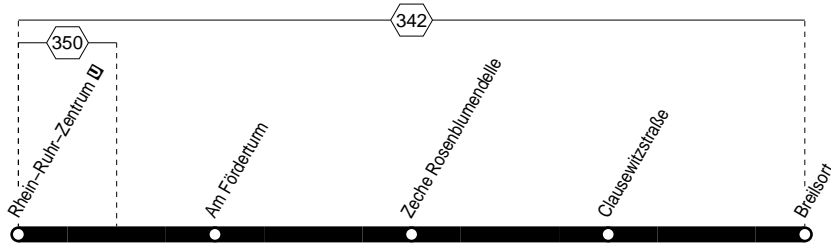

T1

Tarifwaben

Haltestellen:

M_G →
T1
 Rhein-Ruhr-Zentrum –
 E Frohnhausen Breilsort
 und zurück

T1

T1

montags – freitags samstags sonn- und feiertags

Haltestellen	Abfahrtszeiten											
Rhein-Ruhr-Zentrum □	ab	0.58	23.58	0.58	6.58	23.58	0.58	7.58	23.58			
Am Förderturm		59	59	59	alle	59	59	59	alle	59	59	
Zeche Rosenblumendelle		1.00	0.00	1.00	60	7.00	0.00	1.00	60	8.00	0.00	
Clausewitzstraße		01	01	01	Min.	01	01	01	Min.	01	01	
Breilsort	an	1.02	0.02	1.02	7.02	0.02	1.02	8.02	0.02			