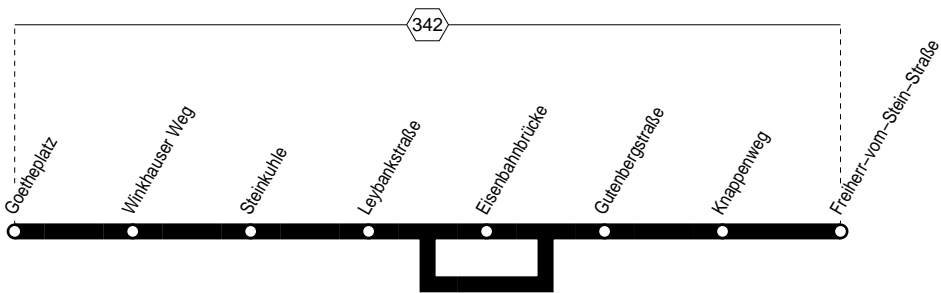

**T2**

Tarifwaben

Haltestellen:

Anschlüsse siehe Haltestellenverzeichnis

T2

 Goetheplatz – Winkhausen
 und zurück
T2**T2**

montags – freitags

samstags

Haltestellen		Abfahrtszeiten																	
Goetheplatz	ab	0.18	0.40	1.18	23.40	0.18	0.40	1.18	1.40	2.18	2.40	3.18	3.40	4.18	4.40	5.18	5.40	6.18	6.40
Winkhauser Weg		20	42	20	42	20	42	20	42	20	42	20	42	20	42	20	42	20	42
Steinkuhle		21	43	21	43	21	43	21	43	21	43	21	43	21	43	21	43	21	43
Leybankstraße		22	44	22	44	22	44	22	44	22	44	22	44	22	44	22	44	22	44
Eisenbahnbrücke		23	45	23	45	23	45	23	45	23	45	23	45	23	45	23	45	23	45
Gutenbergstraße		24	46	24	46	24	46	24	46	24	46	24	46	24	46	24	46	24	46
Knappenweg		25	47	25	47	25	47	25	47	25	47	25	47	25	47	25	47	25	47
Freiherr-vom-Stein-Straße	an	0.26	0.48	1.26	23.48	0.26	0.48	1.26	1.48	2.26	2.48	3.26	3.48	4.26	4.48	5.26	5.48	6.26	6.48

samstags

sonn- und feiertags

Haltestellen		Abfahrtszeiten																	
Goetheplatz	ab	7.18	23.40	0.18	0.40	1.18	1.40	2.18	2.40	3.18	3.40	4.18	4.40	5.18	5.40	6.18	6.40	7.18	7.40
Winkhauser Weg		20	42	20	42	20	42	20	42	20	42	20	42	20	42	20	42	20	42
Steinkuhle		21	43	21	43	21	43	21	43	21	43	21	43	21	43	21	43	21	43
Leybankstraße		22	44	22	44	22	44	22	44	22	44	22	44	22	44	22	44	22	44
Eisenbahnbrücke		23	45	23	45	23	45	23	45	23	45	23	45	23	45	23	45	23	45
Gutenbergstraße		24	46	24	46	24	46	24	46	24	46	24	46	24	46	24	46	24	46
Knappenweg		25	47	25	47	25	47	25	47	25	47	25	47	25	47	25	47	25	47
Freiherr-vom-Stein-Straße	an	7.26	23.48	0.26	0.48	1.26	1.48	2.26	2.48	3.26	3.48	4.26	4.48	5.26	5.48	6.26	6.48	7.26	7.48