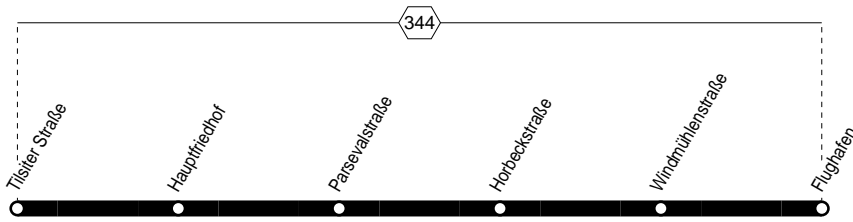

**T4**

Tarifwaben

Haltestellen:

Anschlüsse siehe Haltestellenverzeichnis

T4
**Tilsiter Straße – Flughafen
und zurück**
T4**T4****montags – freitags samstags sonn- und feiertags**

Haltestellen	Abfahrtszeiten												
Tilsiter Straße	ab	0.38	23.38	0.38	6.38	23.38	0.38	7.38	23.38				
Hauptfriedhof		39	39	39	alle	39	39	39	alle	39	39		
Parsevalstraße		40	40	40	60	40	40	40	60	40	40		
Horbeckstraße		41	41	41	Min.	41	41	41	Min.	41	41		
Windmühlenstraße		42	42	42		42	42	42		42	42		
Flughafen	an	0.43	23.43	0.43	6.43	23.43	0.43	7.43	23.43				