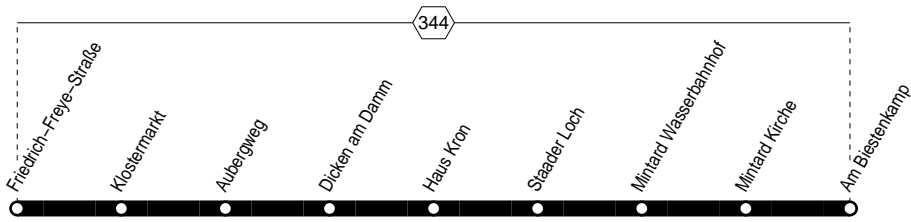

T6

Tarifwaben

Haltestellen:

Anschlüsse siehe Haltestellenverzeichnis

MWG →  
T6

Friedrich-Freya-Straße –  
Am Biestenkamp  
und zurück

TAXIBUS  
T6

T6

montags – freitags    samstags    sonn- und feiertags

Haltestellen	Abfahrtszeiten											
Friedrich-Freya-Straße	ab	23.43	0.43		0.43	6.43	23.43		0.43	7.43	23.43	
Klostermarkt		44	44		44	44	44		44	44	44	
Aubergweg		46	46		46	46	46		46	46	46	
Dicken am Damm		47	47		47	alle	47	47	47	alle	47	47
Haus Kron		48	48		48	60	48	48	48	60	48	48
Staader Loch		49	49		49	Min.	49	49	49	Min.	49	49
Mintard Wasserbahnhof		50	50		50	50	50		50	50	50	
Mintard Kirche		51	51		51	51	51		51	51	51	
Am Biestenkamp	an	23.53	0.53		0.53	6.53	23.53		0.53	7.53	23.53	

Am 01.01., 24.12., 25.12., u. 31.12. Fahrplan nur eingeschränkt gültig!

TaxiBus mindestens 30 Minuten vorher bestellen unter 0208/451-1122

MWG →  
T6

Friedrich-Freya-Straße –  
Am Biestenkamp

TAXIBUS  
T6