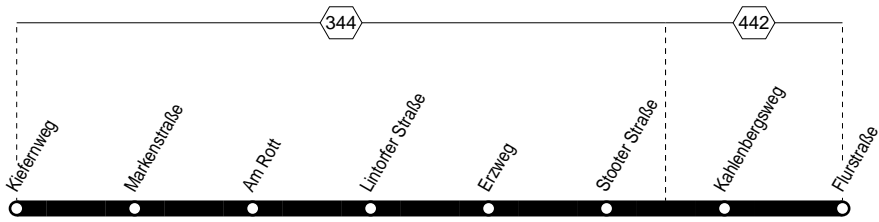

**T7**

Tarifwaben

Haltestellen:

Anschlüsse siehe Haltestellenverzeichnis

**T7****Kiefernweg – Ratingen, Flurstraße  
und zurück****T7****T7****montags – freitags    samstags    sonn- und feiertags**

Haltestellen		Abfahrtszeiten							
Kiefernweg	ab	0.48	23.48	0.48	6.48	23.48	0.48	7.48	23.48
Markenstraße		49	49	49	49	49	49	49	49
Am Rott		50	50	50	alle	50	50	alle	50
Lintorfer Straße		51	51	51	60	51	51	51	60
Erzweg		52	52	52	Min.	52	52	Min.	52
Stooter Straße		53	53	53	53	53	53	53	53
Kahlenbergsweg		54	54	54	54	54	54	54	54
Flurstraße	an	0.55	23.55	0.55	6.55	23.55	0.55	7.55	23.55

Am 01.01., 24.12., 25.12., u. 31.12. Fahrplan nur eingeschränkt gültig!

TaxiBus mindestens 30 Minuten vorher bestellen unter 0208/451-1122

**T7****Kiefernweg – Ratingen, Flurstraße****T7**

**T7****montags – freitags    samstags    sonn- und feiertags**

Haltestellen	Abfahrtszeiten													
Flurstraße	ab	<b>0.58</b>	<b>23.58</b>			<b>0.58</b>	<b>6.58</b>	<b>23.58</b>			<b>0.58</b>	<b>7.58</b>	<b>23.58</b>	
Kahlenbergsweg		59	59			59	59	59			59	59	59	
Stooter Straße		<b>1.00</b>	<b>0.00</b>			<b>1.00</b>	alle	<b>7.00</b>	<b>0.00</b>		<b>1.00</b>	alle	<b>8.00</b>	<b>0.00</b>
Erzweg		01	01			01	60	01	01		01	60	01	01
Lintorfer Straße		02	02			02	Min.	02	02		02	Min.	02	02
Am Rott		03	03			03		03	03		03		03	03
Markenstraße		04	04			04		04	04		04		04	04
Kiefernweg	an	<b>1.05</b>	<b>0.05</b>			<b>1.05</b>	<b>7.05</b>	<b>0.05</b>			<b>1.05</b>	<b>8.05</b>	<b>0.05</b>	