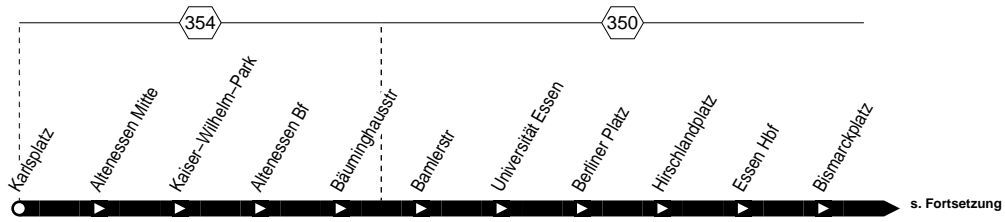

U18

Tarifwaben

Haltestellen:

Fortsetzung:

U18

MVG → E-VAG
E Berliner Platz – Essen Hbf –
Mülheim Hbf
und zurück

U18

U18

montags – freitags

samstags

Haltestellen	Abfahrtszeiten																
Karlsplatz Gleis 2	ab					6.27	19.12	19.21	20.06								
Altenessen Mitte Gleis 2						28	13	22	07								
Kaiser-Wilhelm-Park Gleis 2						29	14	23	08								
Altenessen Bf Gleis 2						30	15	24	09								
Bäuminghausstr Gleis 2						31	16	25	10								
Bamlerstr Gleis 2						32	17	26	11								
Universität Essen Gleis 2						34	19	28	13								
Berliner Platz Gleis 2		4.08	4.28	4.48	5.05	35	20	29	14	20.29	20.44	21.01	23.01	7.01	7.31	7.46	
Hirschlandplatz Gleis 2		09	29	49	06	36	21	30	15	30	45	02	02	02	32	47	
Essen Hbf 2		11	31	51	08	38	23	32	17	32	47	04	04	04	34	49	
Bismarckplatz Gleis 2		12	32	52	09	39	alle	24	33	alle	18	33	48	05	05	35	50
Savignystraße/ETEC 2		14	34	54	11	41	15	26	35	15	20	35	50	07	07	37	52
Hobelsenbrücke 2		15	35	55	12	42	Min.	27	36	Min.	21	36	51	08	08	38	53
Wickenburgstraße 2		17	37	57	14	alle	44	29	38	23	38	53	10	alle	10	40	55
Rhein-Ruhr-Zentrum U 2		18	38	58	15	15	45	30	39	24	39	54	11	30	11	41	56
Rosendeller Straße 2		20	40	5.00	17	Min.	47	32	41	26	41	56	13	Min.	13	43	58
Eichbaum 2		21	41	01	18		48	33	42	27	42	57	14		14	44	59
Heißen Kirche U 2		23	43	03	20		50	35	44	29	44	59	16		16	46	8.01
Mühlenfeld 2		24	44	04	21		51	36	45	30	45	21.00	17		17	47	02
Christianstraße 2		25	45	05	22		52	37	46	31	46	01	18		18	48	03
Gracht 2		26	46	06	23		53	38	47	32	47	02	19		19	49	04
Von-Bock-Straße 2		27	47	07	24		54	39	48	33	48	03	20		20	50	05
Mülheim Hbf U 1	an	4.28	4.48	5.08	5.25	6.55	19.40	19.49	20.34	20.49	21.04	21.21	23.21	7.21	7.51	8.06	