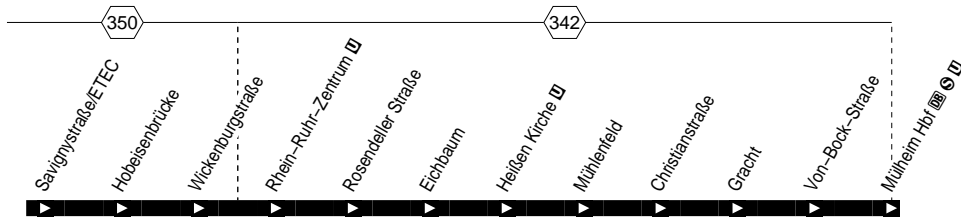

U18

Tarifwaben

Haltestellen:

Fortsetzung:

U18

MVG → E-VAG
E Berliner Platz – Essen Hbf –
Mülheim Hbf
und zurück

U18

U18

montags – freitags

samstags

Haltestellen	Abfahrtszeiten																
Karlsplatz Gleis 2	ab					6.27	19.12	19.21	20.06								
Altenessen Mitte Gleis 2						28	13	22	07								
Kaiser-Wilhelm-Park Gleis 2						29	14	23	08								
Altenessen Bf Gleis 2						30	15	24	09								
Bäuminghausstr Gleis 2						31	16	25	10								
Bamlerstr Gleis 2						32	17	26	11								
Universität Essen Gleis 2						34	19	28	13								
Berliner Platz Gleis 2		4.08	4.28	4.48	5.05	35	20	29	14	20.29	20.44	21.01	23.01	7.01	7.31	7.46	
Hirschlandplatz Gleis 2		09	29	49	06	36	21	30	15	30	45	02	02	02	32	47	
Essen Hbf 2		11	31	51	08	38	23	32	17	32	47	04	04	04	34	49	
Bismarckplatz Gleis 2		12	32	52	09	39	alle	24	33	alle	18	33	48	05	05	35	50
Savignystraße/ETEC 2		14	34	54	11	41	15	26	35	15	20	35	50	07	07	37	52
Hobelsenbrücke 2		15	35	55	12	42	Min.	27	36	Min.	21	36	51	08	08	38	53
Wickenburgstraße 2		17	37	57	14	alle	44	29	38	23	38	53	10	alle	10	40	55
Rhein-Ruhr-Zentrum U 2		18	38	58	15	15	45	30	39	24	39	54	11	30	11	41	56
Rosendeller Straße 2		20	40	5.00	17	Min.	47	32	41	26	41	56	13	Min.	13	43	58
Eichbaum 2		21	41	01	18		48	33	42	27	42	57	14		14	44	59
Heißen Kirche U 2		23	43	03	20		50	35	44	29	44	59	16		16	46	8.01
Mühlenfeld 2		24	44	04	21		51	36	45	30	45	21.00	17		17	47	02
Christianstraße 2		25	45	05	22		52	37	46	31	46	01	18		18	48	03
Gracht 2		26	46	06	23		53	38	47	32	47	02	19		19	49	04
Von-Bock-Straße 2		27	47	07	24		54	39	48	33	48	03	20		20	50	05
Mülheim Hbf U 1	an	4.28	4.48	5.08	5.25	6.55	19.40	19.49	20.34	20.49	21.04	21.21	23.21	7.21	7.51	8.06	